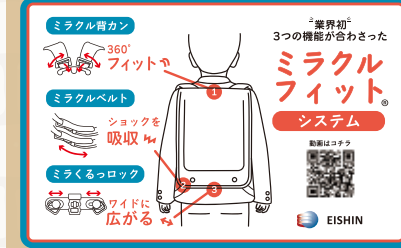

6年間
保証で万全の
アフター
サービス!!

第14回
2022年度
マザーズ
セレクション大賞
(ふわりい)

日本製で安心

※掲載の商品は展示の商品と仕様や色・柄が異なる場合がございます。

MF Basic
EMEF ベーシック

最新機能搭載の新しくスタイリッシュな
シンプルベーシック。

Love Heart
ラブハート

ネールピンク